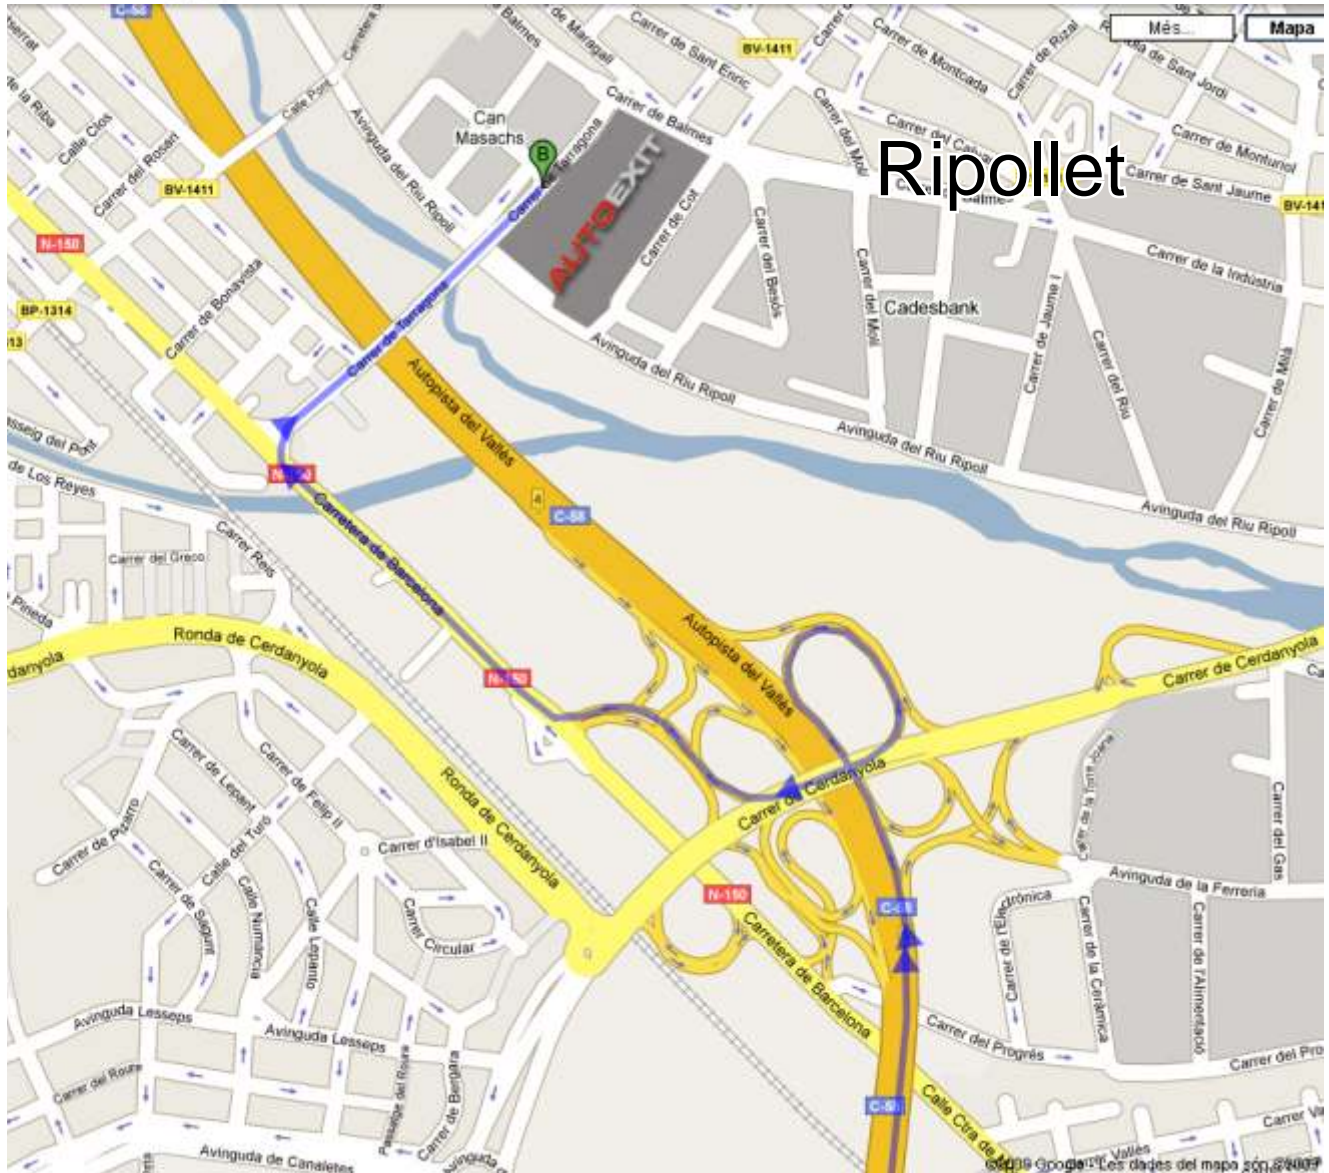

como llegar desde / com arribar des de:
manresa, terrassa, sabadell,
el vallès oriental, sant cugat del vallès.

Google maps
España

- Busque su entrada correspondiente a la **C 58**
- Tómela en **dirección Barcelona**
- Coja la **salida 4** dirección a Cerdanyola
- En la bifurcación manténgase a la derecha y siga indicación **N 150 / Cerdanyola / Ripollet**
- Incorpórese a la **N 150 / Ctra. de Barcelona**
- En el curce (semaforo) gire a la derecha (**calle Tarragona**)
- Siga recto hasta el nº 12. Ha llegado usted a **AutoExit**.

- Busqueu l'autopista **C 58**
- Agafeu-la en **direcció Barcelona**
- Preneu la **sortida 4** direcció a la N 150
- A la bifurcació manteniu-vos a la dreta i seguïu la indicació **N 150 / Sabadell**
- Incorporeu-vos a la **N 150 / Ctra. de Barcelona**
- A la cruïlla, gireu a la dreta (**carrer Tarragona**)
- Seguiu recte fins al no.12. Heu arribat a **AutoExit**.

como llegar desde / com arribar des de:
barcelona, barcelonès, maresme,
baix llobregat, garraf.

Google maps
España

- Busque la autopista **C 58**
- Cójala en **dirección Terrassa**.
- Tome la **salida 4b** dirección Cerdanyola
- Siga recto y cruce la autopista por el puente.
- En la primera **bifurcación, a la derecha** (Cerdanyola Centre)
- En el siguiente cruce (N150) gire a la derecha (**Cerdanyola**).
- A 200 m., en el semáforo, gire **a la derecha (c. Tarragona)**
- Siga recto hasta el nº 12. Ha llegado a **AutoExit**.

- Busqueu l'autopista **C 58**
- Preneu-la en **direcció Terrassa**.
- Coja la **salida 4b** direcció Cerdanyola
- Seguiu recte i creueu l'autopista pel pont.
- A la primera **bifurcació, a la dreta** (Cerdanyola Centre)
- A la propera cruïlla (N150) gireu a la dreta direcció **Cerdanyola**.
- A 200 m., al semàfor, gireu **a la dreta (c. Tarragona)**
- Seguiu recte fins al no. 12. Heu arribat a **AutoExit**.