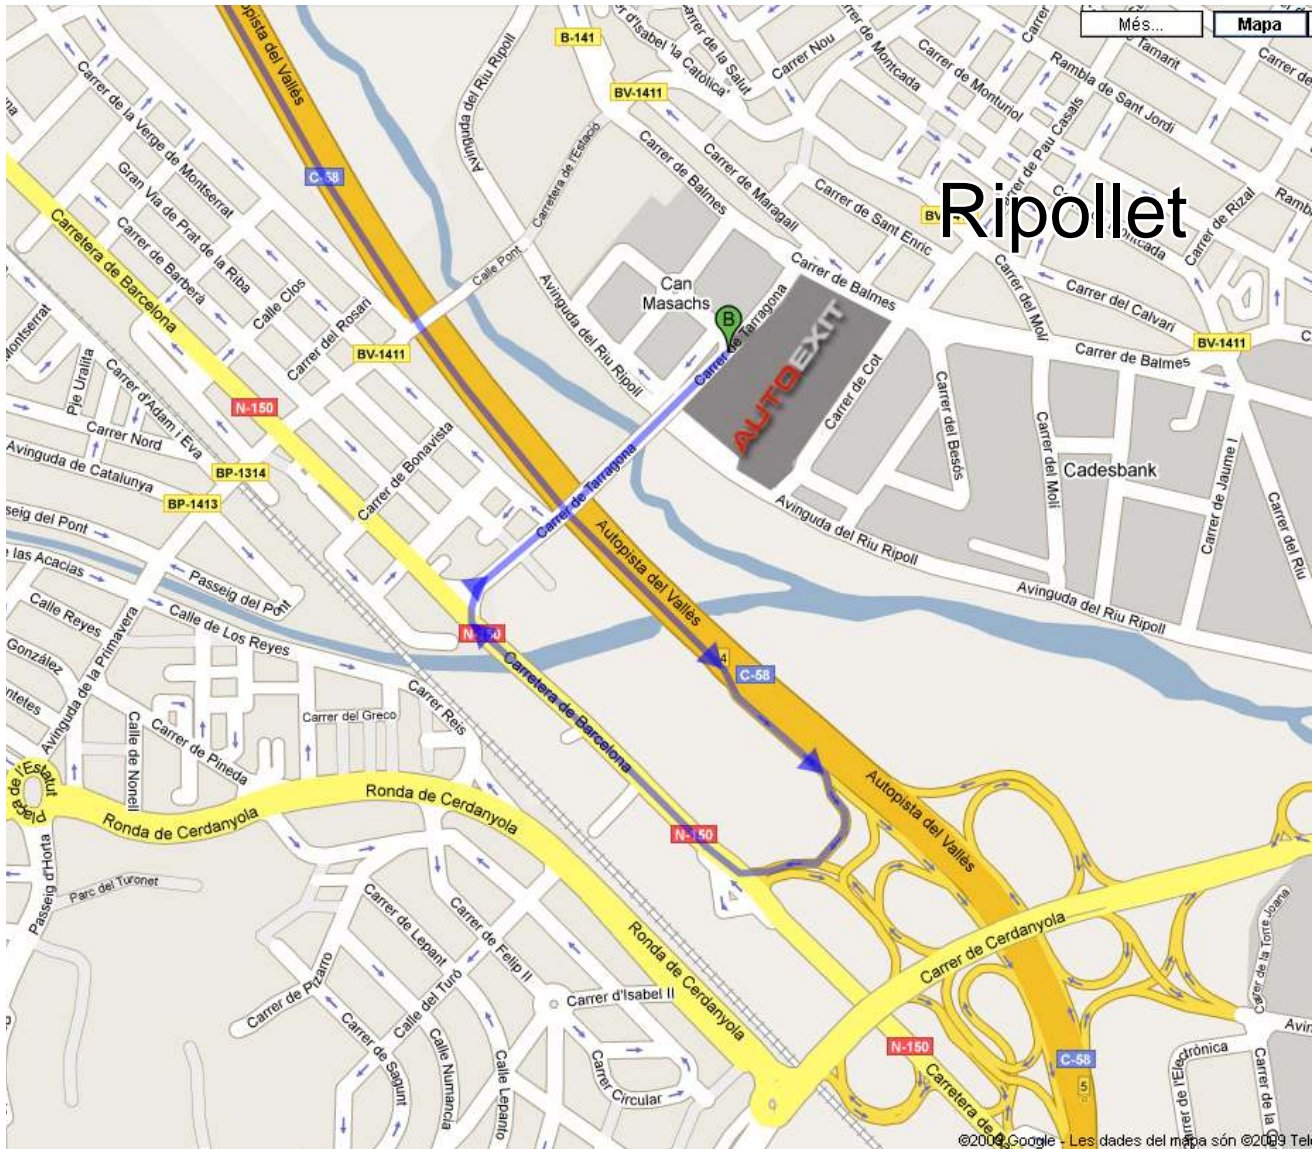

como llegar desde / com arribar des de:
manresa, terrassa, sabadell,
el vallès oriental, sant cugat del vallès.

Google maps
España

- Busque su entrada correspondiente a la **C 58**
- Tómela en **dirección Barcelona**
- Coja la **salida 4** dirección a Cerdanyola
- En la bifurcación manténgase a la derecha y siga indicación **N 150 / Cerdanyola / Ripollet**
- Incorpórese a la **N 150 / Ctra. de Barcelona**
- En el curce (semaforo) gire a la derecha (**calle Tarragona**)
- Siga recto hasta el nº 12. Ha llegado usted a **AutoExit**.

- Busqueu l'autopista **C 58**
- Agafeu-la en **direcció Barcelona**
- Preneu la **sortida 4** direcció a la N 150
- A la bifurcació manteniu-vos a la dreta i seguïu la indicació **N 150 / Sabadell**
- Incorporeu-vos a la **N 150 / Ctra. de Barcelona**
- A la cruïlla, gireu a la dreta (**carrer Tarragona**)
- Seguiu recte fins al no.12. Heu arribat a **AutoExit**.

como llegar desde / com arribar des de:
barcelona, barcelonès, maresme,
baix llobregat, garraf.

Google maps
España

- Busque la autopista **C 58**
- Cójala en **dirección Terrassa**.
- Tome la **salida 4b** dirección Cerdanyola
- Siga recto y cruce la autopista por el puente.
- En la primera **bifurcación, a la derecha** (Cerdanyola Centre)
- En el siguiente cruce (N150) gire a la derecha (**Cerdanyola**).
- A 200 m., en el semáforo, gire **a la derecha (c. Tarragona)**
- Siga recto hasta el nº 12. Ha llegado a **AutoExit**.

- Busqueu l'autopista **C 58**
- Preneu-la en **direcció Terrassa**.
- Coja la **salida 4b** direcció Cerdanyola
- Seguiu recte i creueu l'autopista pel pont.
- A la primera **bifurcació, a la dreta** (Cerdanyola Centre)
- A la propera cruïlla (N150) gireu a la dreta direcció **Cerdanyola**.
- A 200 m., al semàfor, gireu **a la dreta (c. Tarragona)**
- Seguiu recte fins al no. 12. Heu arribat a **AutoExit**.